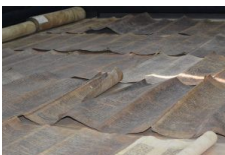

Tunis

Quatre personnes arrêtées pour trafic de pièces archéologiques. Des pièces archéologiques et des manuscrits sur cuir ont été saisies, mardi 17 janvier, par les agents de la police judiciaire lors d'une fouille menée dans une maison au centre-ville de Tunis.