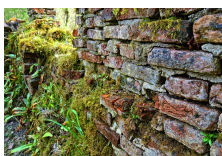

France

Une cagnotte pour sauver la ferme pédagogique Gröning dans le pays de Bray. Société. À Grumesnil dans le pays de Bray, Frédéric Hanocque s'est voué corps et âme aux animaux proto-historique. Mais son exploitation est aujourd'hui menacée.

Belgique

100 ans après la WWI, les fouilles archéologiques à Wijtschate continuent de surprendre. Les fouilles archéologiques dans un ancien bastion allemand de la Première Guerre mondiale à Wijtschate continuent de livrer une mine d'informations.

Egypte

Deux semaines riches en découvertes. La seconde moitié du mois d'avril a apporté son lot de découvertes archéologiques. Retour sur les plus importantes.

Syrie

Une église secrète a été découverte dans un ancien territoire détenu par l'EI.

Les ruines d'une ancienne église chrétienne, qui date des premiers siècles de l'existence de la chrétienté, ont été découvertes à Manbij. Selon un archéologue, ces ruines remontent probablement au troisième ou au quatrième siècle après Jésus-Christ. À cette époque, Manbij était sous la domination romaine, mais la ville fut récemment sous le contrôle de l'État islamique.