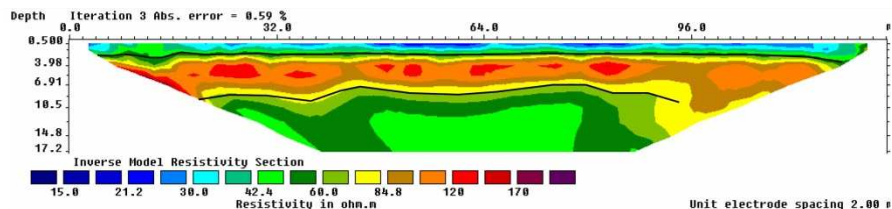

Autour du port médiéval de Rue (Somme)

Samedi 14 juin 2014, à 15h
*salle des fêtes
du beffroi de Rue*

Présentation des résultats du programme *PaléoportRue*
du laboratoire TRAME*

de l'université de Picardie-Jules-Verne,
financé par le conseil régional de Picardie